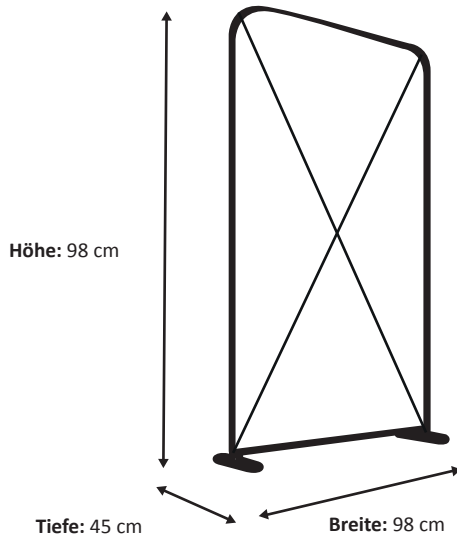

# FLEX-Wall Straight 100 cm x 100 cm

## Rahmen

## Grafik

Tatsächliche Größe der Grafik: 97 cm x 98,5 cm (B/H)

Maßstab 1:10

### Produktionsanleitung:

- äußere, gestrichelte Linie: bis zu dieser Linie bitte den Hintergrund (Vollfarbe oder Bild) anlegen. Nicht darüber hinaus, keine Nahtzugabe oder Anschnitt nötig!
- innere, gestrichelte Linie = Nettosichtformat; Logos oder Texte nicht außerhalb platzieren
- Farbangaben: bitte auf dem Auftragsblatt eventuelle Farbwerte für Logo o. Ä. vermerken.
- gestrichelte Linien unbedingt vor Weitergabe zum Druck löschen, rote Außenlinie bleibt!