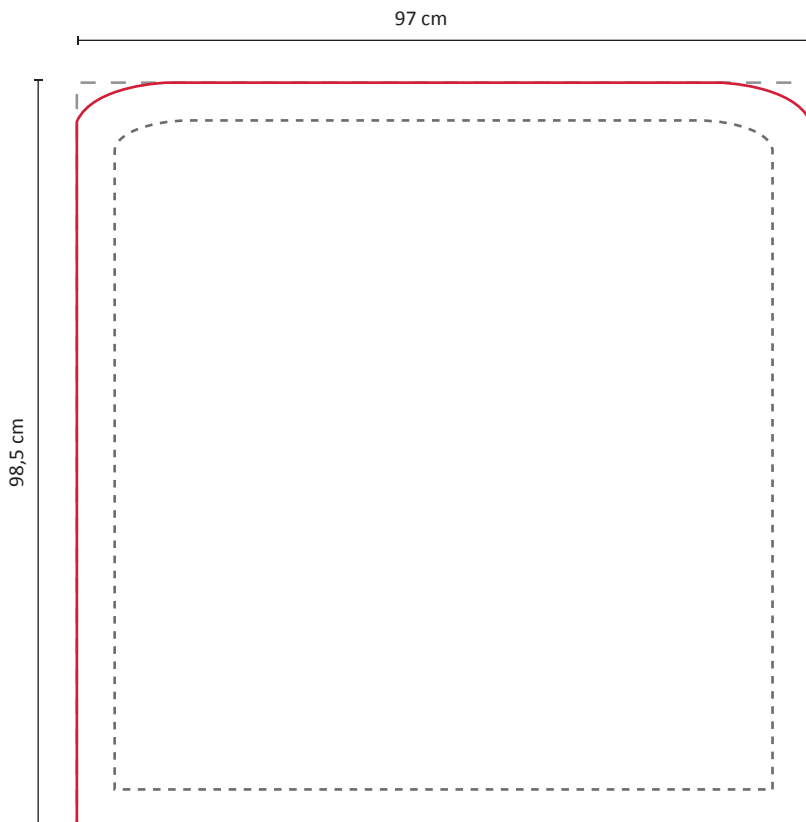

# FLEX-Wall Straight 100 cm x 100 cm

## Rahmen

## Grafik

Tatsächliche Größe der Grafik: 97 cm x 98,5 cm (B/H)

Maßstab 1:10

### Produktionsanleitung:

- äußere, gestrichelte Linie: bis zu dieser Linie bitte den Hintergrund (Vollfarbe oder Bild) anlegen. Nicht darüber hinaus, keine Nahtzugabe oder Anschnitt nötig!
- innere, gestrichelte Linie = Nettosichtformat; Logos oder Texte nicht außerhalb platzieren
- Farbangaben: bitte auf dem Auftragsblatt eventuelle Farbwerte für Logo o. Ä. vermerken.
- gestrichelte Linien unbedingt vor Weitergabe zum Druck löschen, rote Außenlinie bleibt!